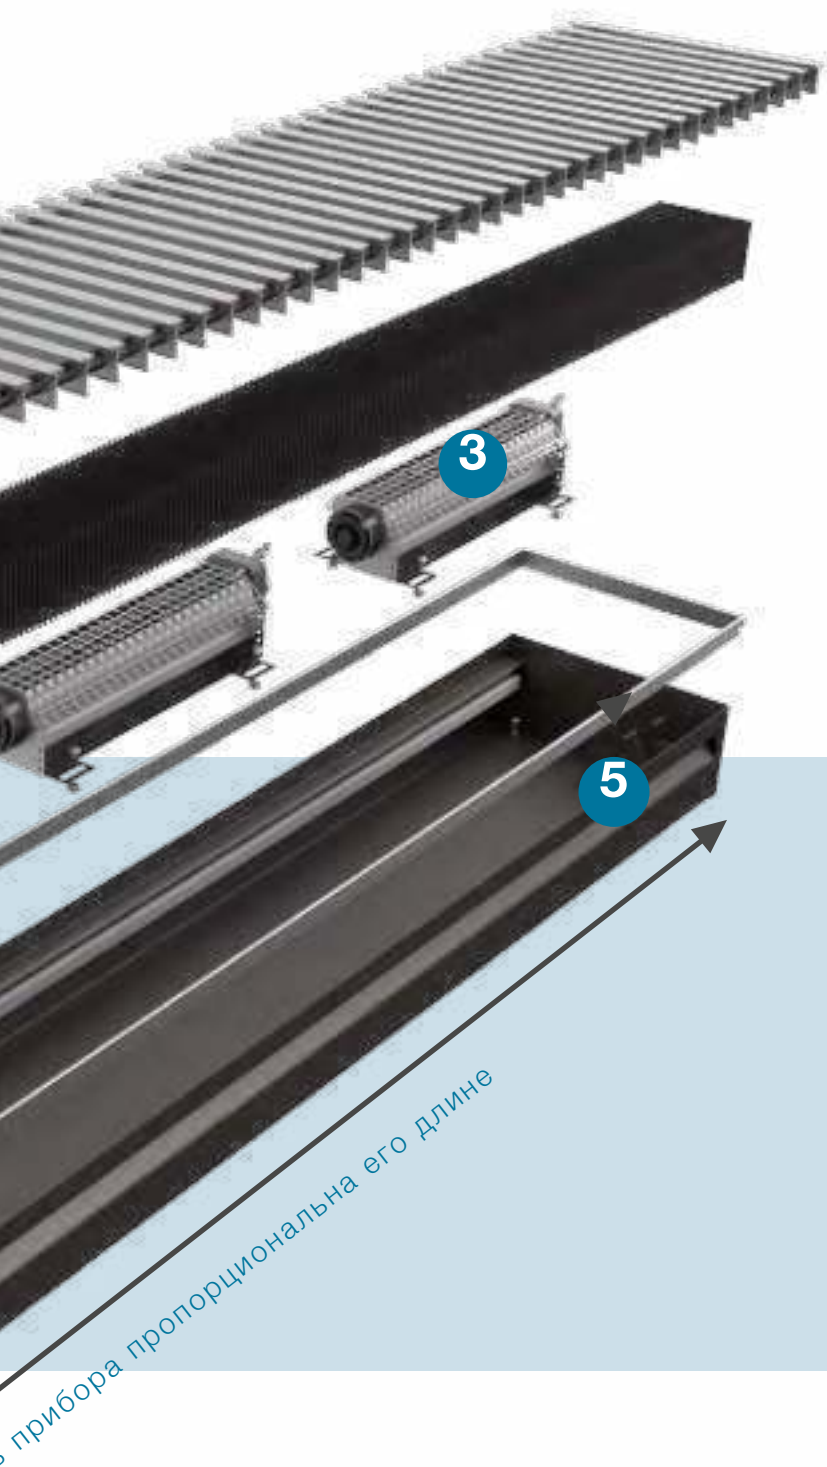

ЭФФЕКТИВНОСТЬ.
НАДЕЖНОСТЬ.
ЭКОНОМИЧНОСТЬ.

- Медно-алюминиевый теплообменник с воздухоотводчиком
- Рабочее давление до 15 атм
- Присоединительная внутренняя резьба G1/2"
- Температура теплоносителя до 120

- 4 Модуль управления ТСМ-220, МУВ-220 или МУВ-24 (для модели Бриз В)
- 5 Прочный короб, встраиваемый в структуру пола

*Базовый вентилятор: напряжение питания - 220В, 50Гц; мощность - 11Вт или 32Вт (по заказу - 24В DC, мощность - 3Вт)