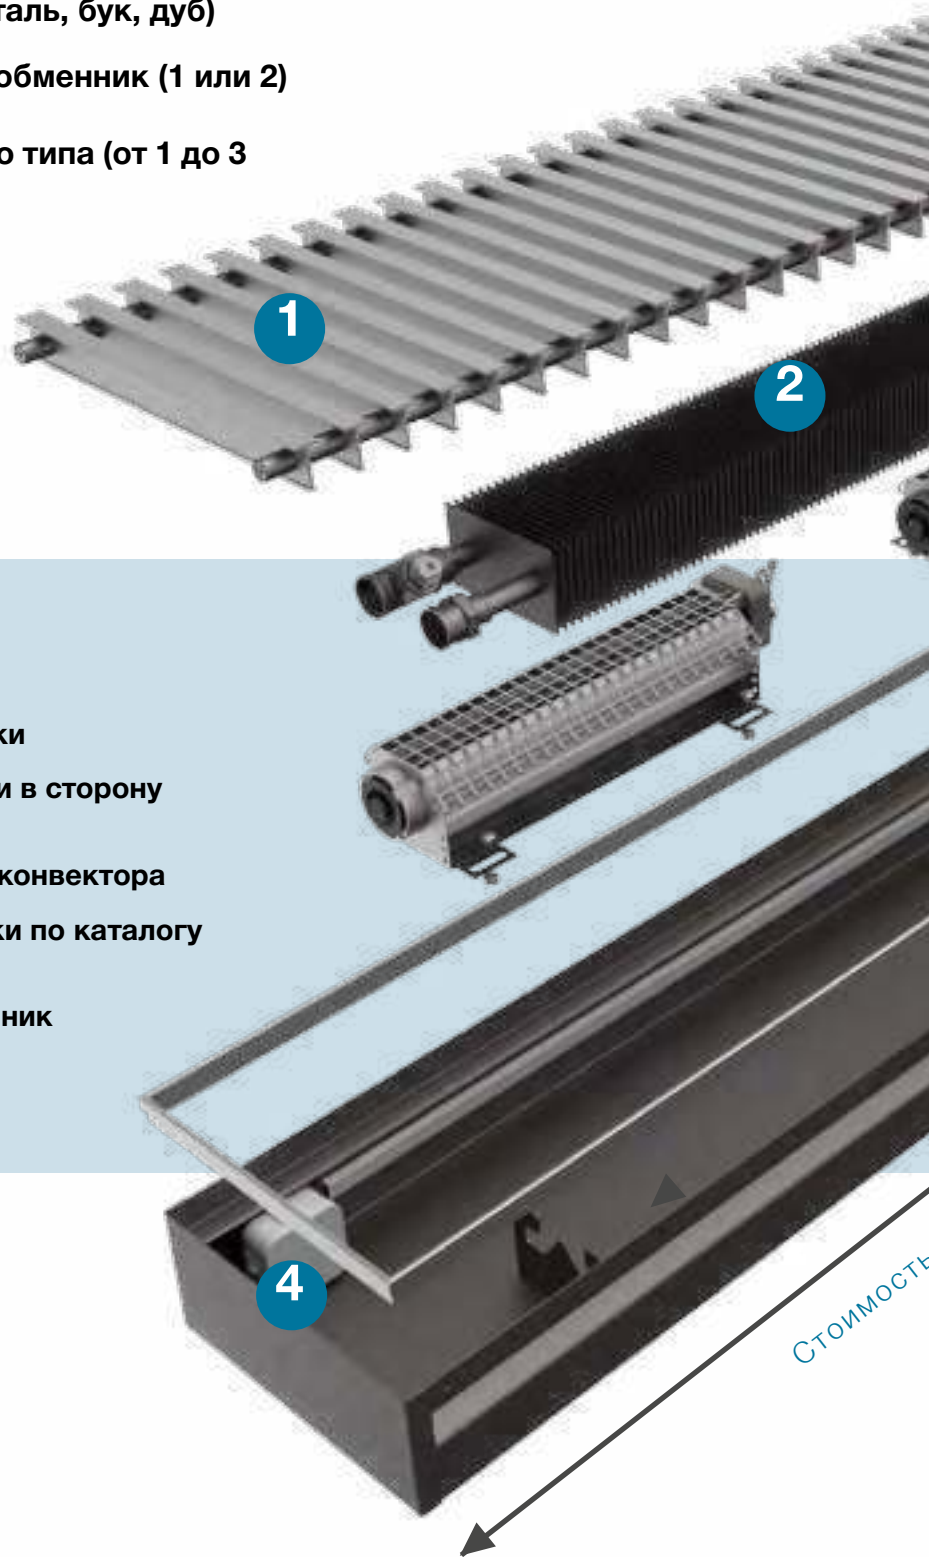

УСТРОЙСТВО ВНУТРИПОЛЬНОГО КОНВЕКТОРА

1. **1** Прочная алюминиевая декоративная решетка любого цвета по RAL (под заказ: нержавеющая сталь, бук, дуб)
2. **2** Медно-алюминиевый теплообменник (1 или 2)
3. **3** Вентилятор тангенциального типа (от 1 до 3 для модели Бриз В)*

ДОПОЛНИТЕЛЬНО

- Различные виды терморегулировки
- Боковое подключение с выводами в сторону помещения
- Угловое и радиусное исполнение конвектора
- Любой цвет декоративной решетки по каталогу RAL
- Возможность встройки в подоконник